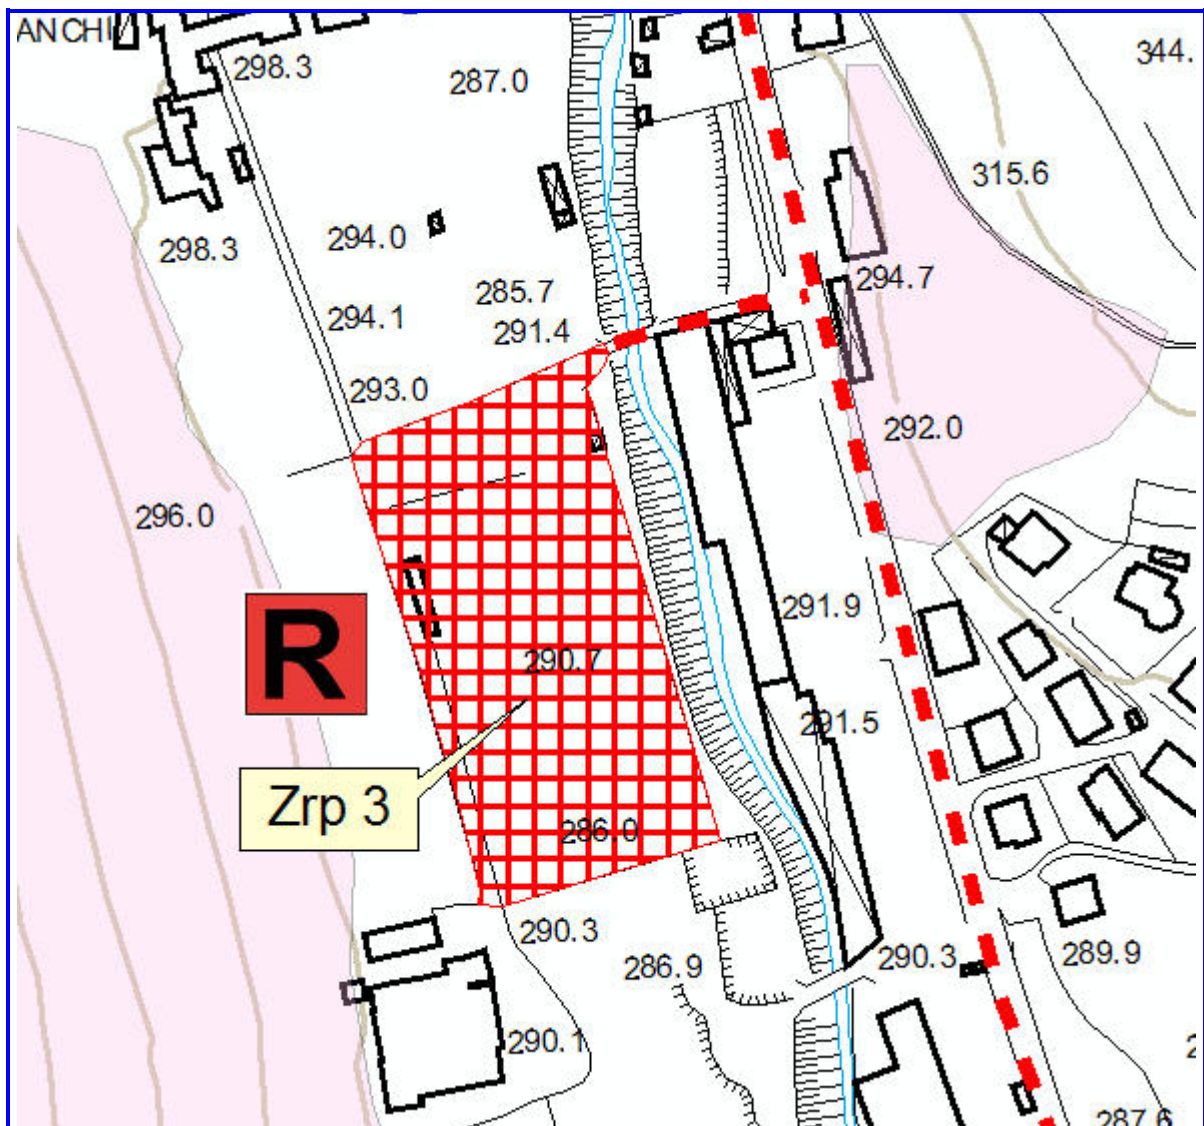

Comune di Grezzana
Regione Veneto - Provincia di Verona

PIANO COMUNALE DI PROTEZIONE CIVILE

ESTRATTO CARTOGRAFICO C.T.R.

ZRP 1 Azzago

Scala 1:2.500

Comune di Grezzana
Regione Veneto - Provincia di Verona

PIANO COMUNALE DI PROTEZIONE CIVILE

ESTRATTO CARTOGRAFICO C.T.R.

ZRP 2 Rosaro

Scala 1:2.500

Comune di Grezzana
Regione Veneto - Provincia di Verona

PIANO COMUNALE DI PROTEZIONE CIVILE

ESTRATTO CARTOGRAFICO C.T.R.

ZRP 3 Lugo

Scala 1:2.500

Comune di Grezzana
Regione Veneto - Provincia di Verona

PIANO COMUNALE DI PROTEZIONE CIVILE

ESTRATTO CARTOGRAFICO C.T.R.

ZRP 4 Grezzana (campo sportivo)

Scala 1:2.500

Comune di Grezzana
Regione Veneto - Provincia di Verona

PIANO COMUNALE DI PROTEZIONE CIVILE

ESTRATTO CARTOGRAFICO C.T.R.

ZRP 5 Romagnano

Scala 1:2.500