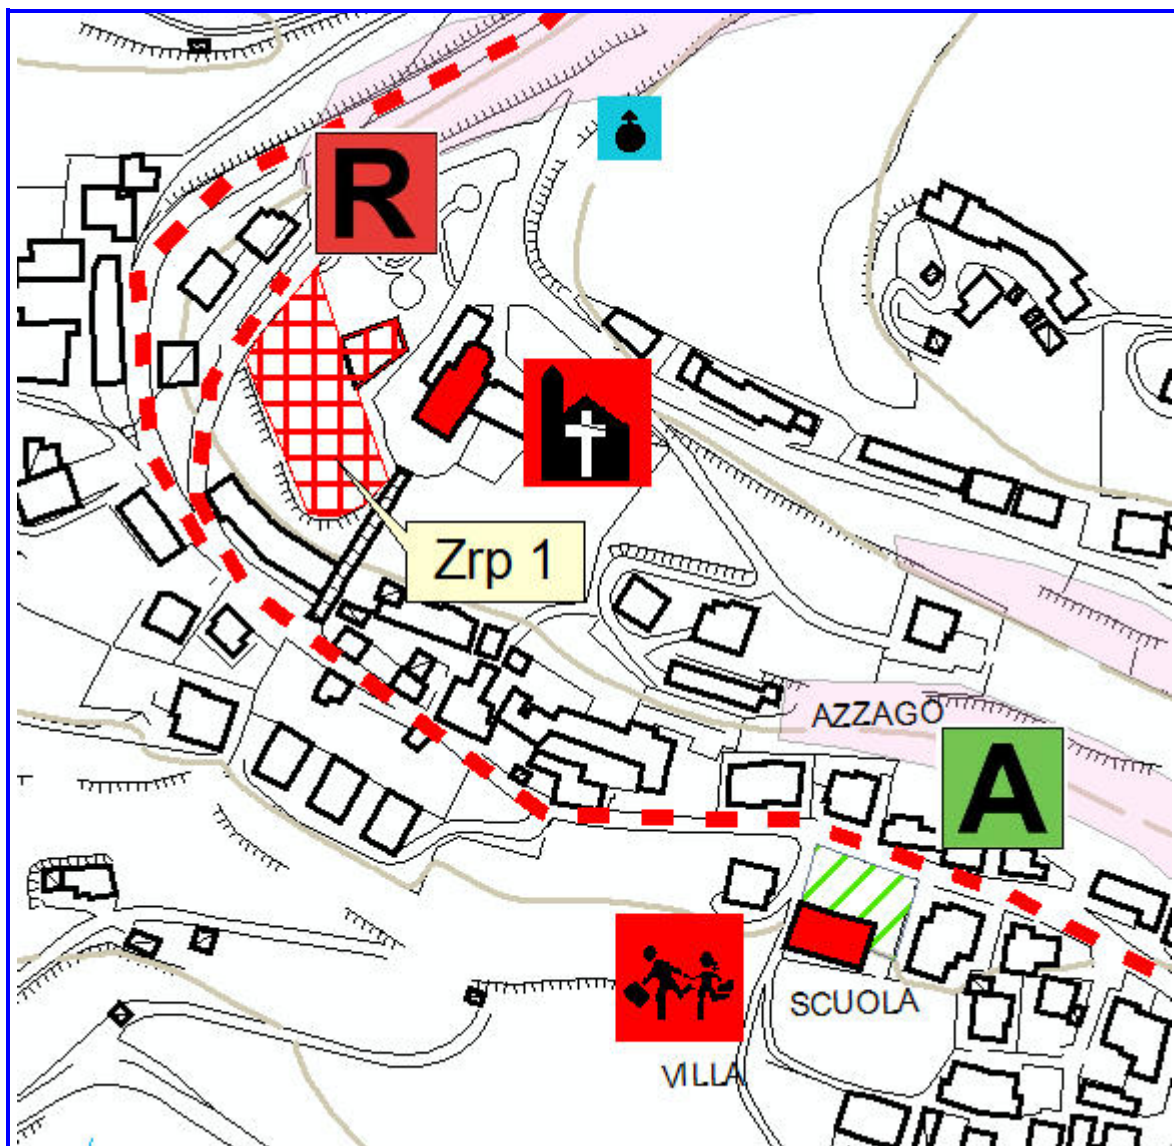

Comune di Grezzana
Regione Veneto - Provincia di Verona

PIANO COMUNALE DI PROTEZIONE CIVILE

ESTRATTO CARTOGRAFICO C.T.R.

ZRP 1 Azzago

Scala 1:2.500

Comune di Grezzana
Regione Veneto - Provincia di Verona

PIANO COMUNALE DI PROTEZIONE CIVILE

ESTRATTO CARTOGRAFICO C.T.R.

ZRP 2 Rosaro

Scala 1:2.500

Comune di Grezzana
Regione Veneto - Provincia di Verona

PIANO COMUNALE DI PROTEZIONE CIVILE

ESTRATTO CARTOGRAFICO C.T.R.

ZRP 3 Lugo

Scala 1:2.500

Comune di Grezzana
Regione Veneto - Provincia di Verona

PIANO COMUNALE DI PROTEZIONE CIVILE

ESTRATTO CARTOGRAFICO C.T.R.

ZRP 4 Grezzana (campo sportivo)

Scala 1:2.500

Comune di Grezzana
Regione Veneto - Provincia di Verona

PIANO COMUNALE DI PROTEZIONE CIVILE

ESTRATTO CARTOGRAFICO C.T.R.

ZRP 5 Romagnano

Scala 1:2.500