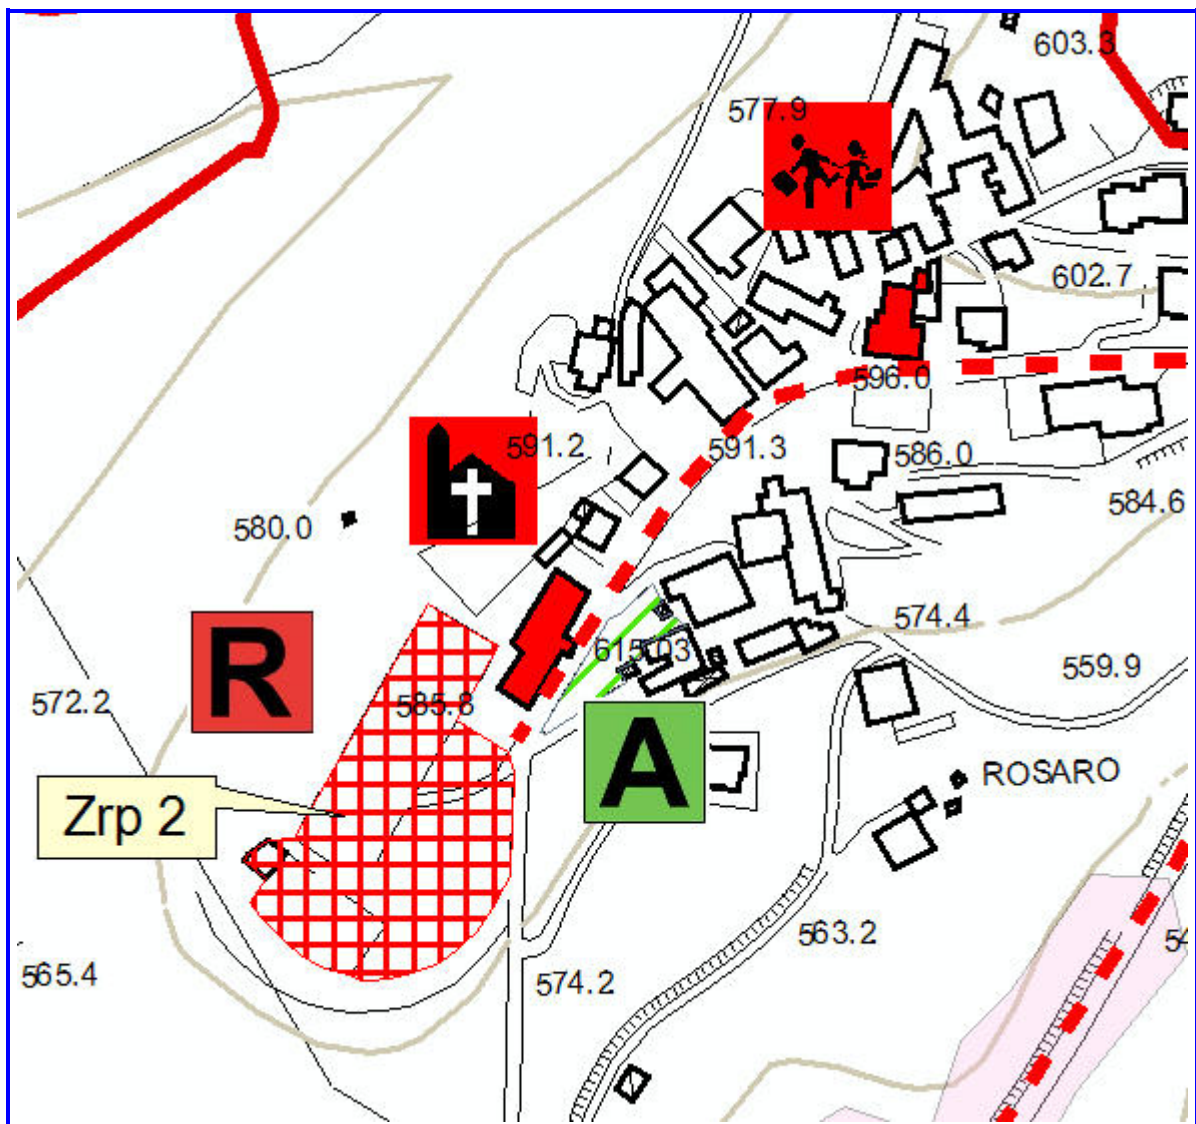

Comune di Grezzana
Regione Veneto - Provincia di Verona

PIANO COMUNALE DI PROTEZIONE CIVILE

ESTRATTO CARTOGRAFICO C.T.R.

ZRP 1 Azzago

Scala 1:2.500

Comune di Grezzana
Regione Veneto - Provincia di Verona

PIANO COMUNALE DI PROTEZIONE CIVILE

ESTRATTO CARTOGRAFICO C.T.R.

ZRP 2 Rosaro

Scala 1:2.500

Comune di Grezzana
Regione Veneto - Provincia di Verona

PIANO COMUNALE DI PROTEZIONE CIVILE

ESTRATTO CARTOGRAFICO C.T.R.

ZRP 3 Lugo

Scala 1:2.500

Comune di Grezzana
Regione Veneto - Provincia di Verona

PIANO COMUNALE DI PROTEZIONE CIVILE

ESTRATTO CARTOGRAFICO C.T.R.

ZRP 4 Grezzana (campo sportivo)

Scala 1:2.500

Comune di Grezzana
Regione Veneto - Provincia di Verona

PIANO COMUNALE DI PROTEZIONE CIVILE

ESTRATTO CARTOGRAFICO C.T.R.

ZRP 5 Romagnano

Scala 1:2.500