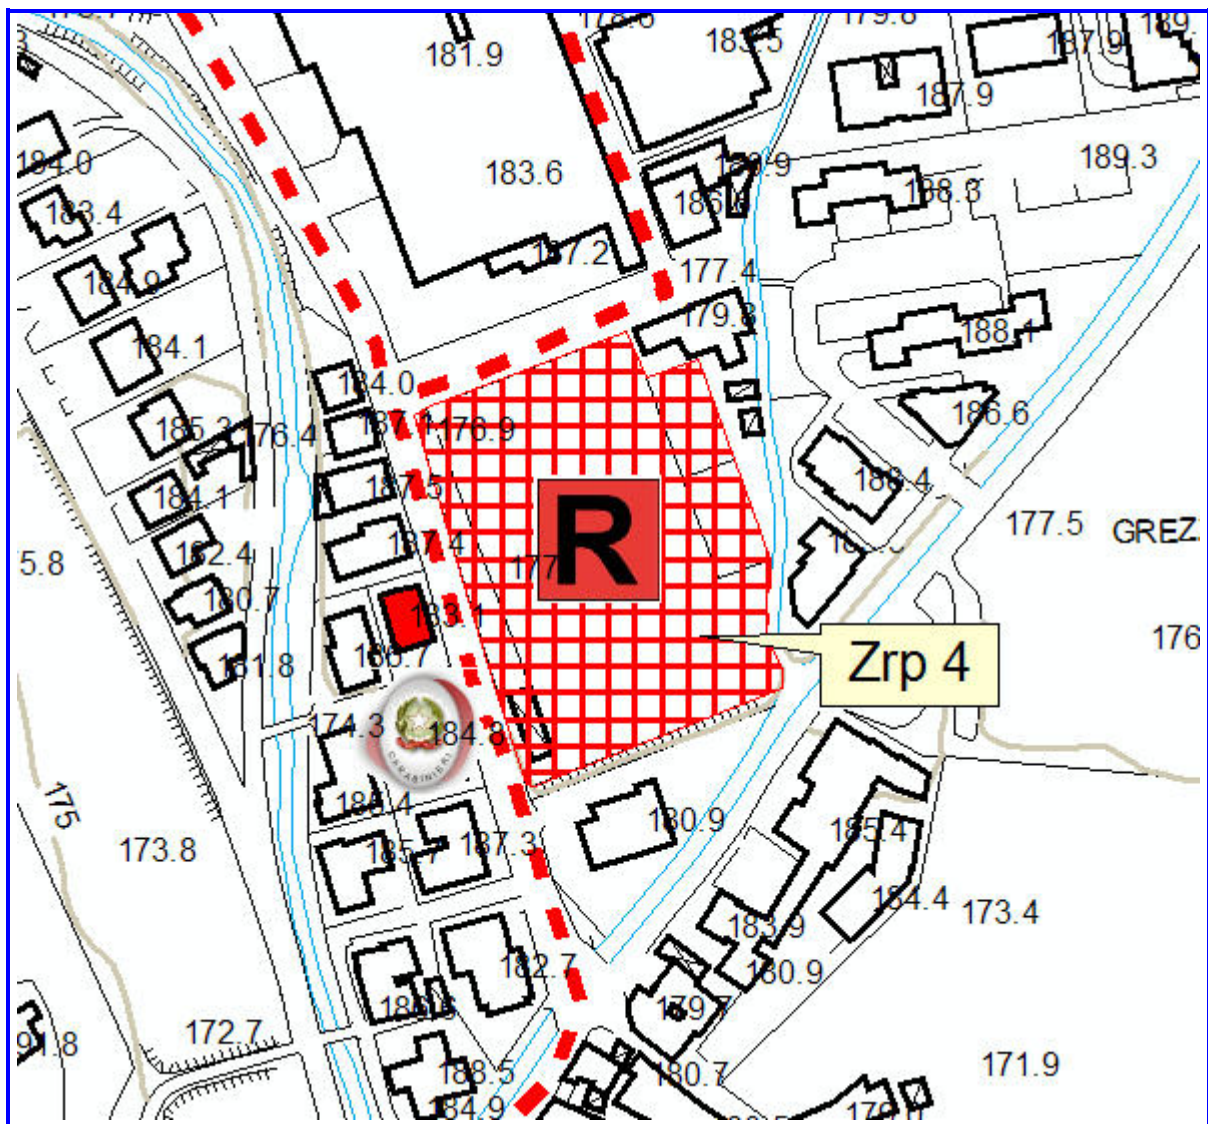

Comune di Grezzana
Regione Veneto - Provincia di Verona

PIANO COMUNALE DI PROTEZIONE CIVILE

ESTRATTO CARTOGRAFICO C.T.R.

ZRP 1 Azzago

Scala 1:2.500

Comune di Grezzana
Regione Veneto - Provincia di Verona

PIANO COMUNALE DI PROTEZIONE CIVILE

ESTRATTO CARTOGRAFICO C.T.R.

ZRP 2 Rosaro

Scala 1:2.500

Comune di Grezzana
Regione Veneto - Provincia di Verona

PIANO COMUNALE DI PROTEZIONE CIVILE

ESTRATTO CARTOGRAFICO C.T.R.

ZRP 3 Lugo

Scala 1:2.500

Comune di Grezzana
Regione Veneto - Provincia di Verona

PIANO COMUNALE DI PROTEZIONE CIVILE

ESTRATTO CARTOGRAFICO C.T.R.

ZRP 4 Grezzana (campo sportivo)

Scala 1:2.500

Comune di Grezzana
Regione Veneto - Provincia di Verona

PIANO COMUNALE DI PROTEZIONE CIVILE

ESTRATTO CARTOGRAFICO C.T.R.

ZRP 5 Romagnano

Scala 1:2.500